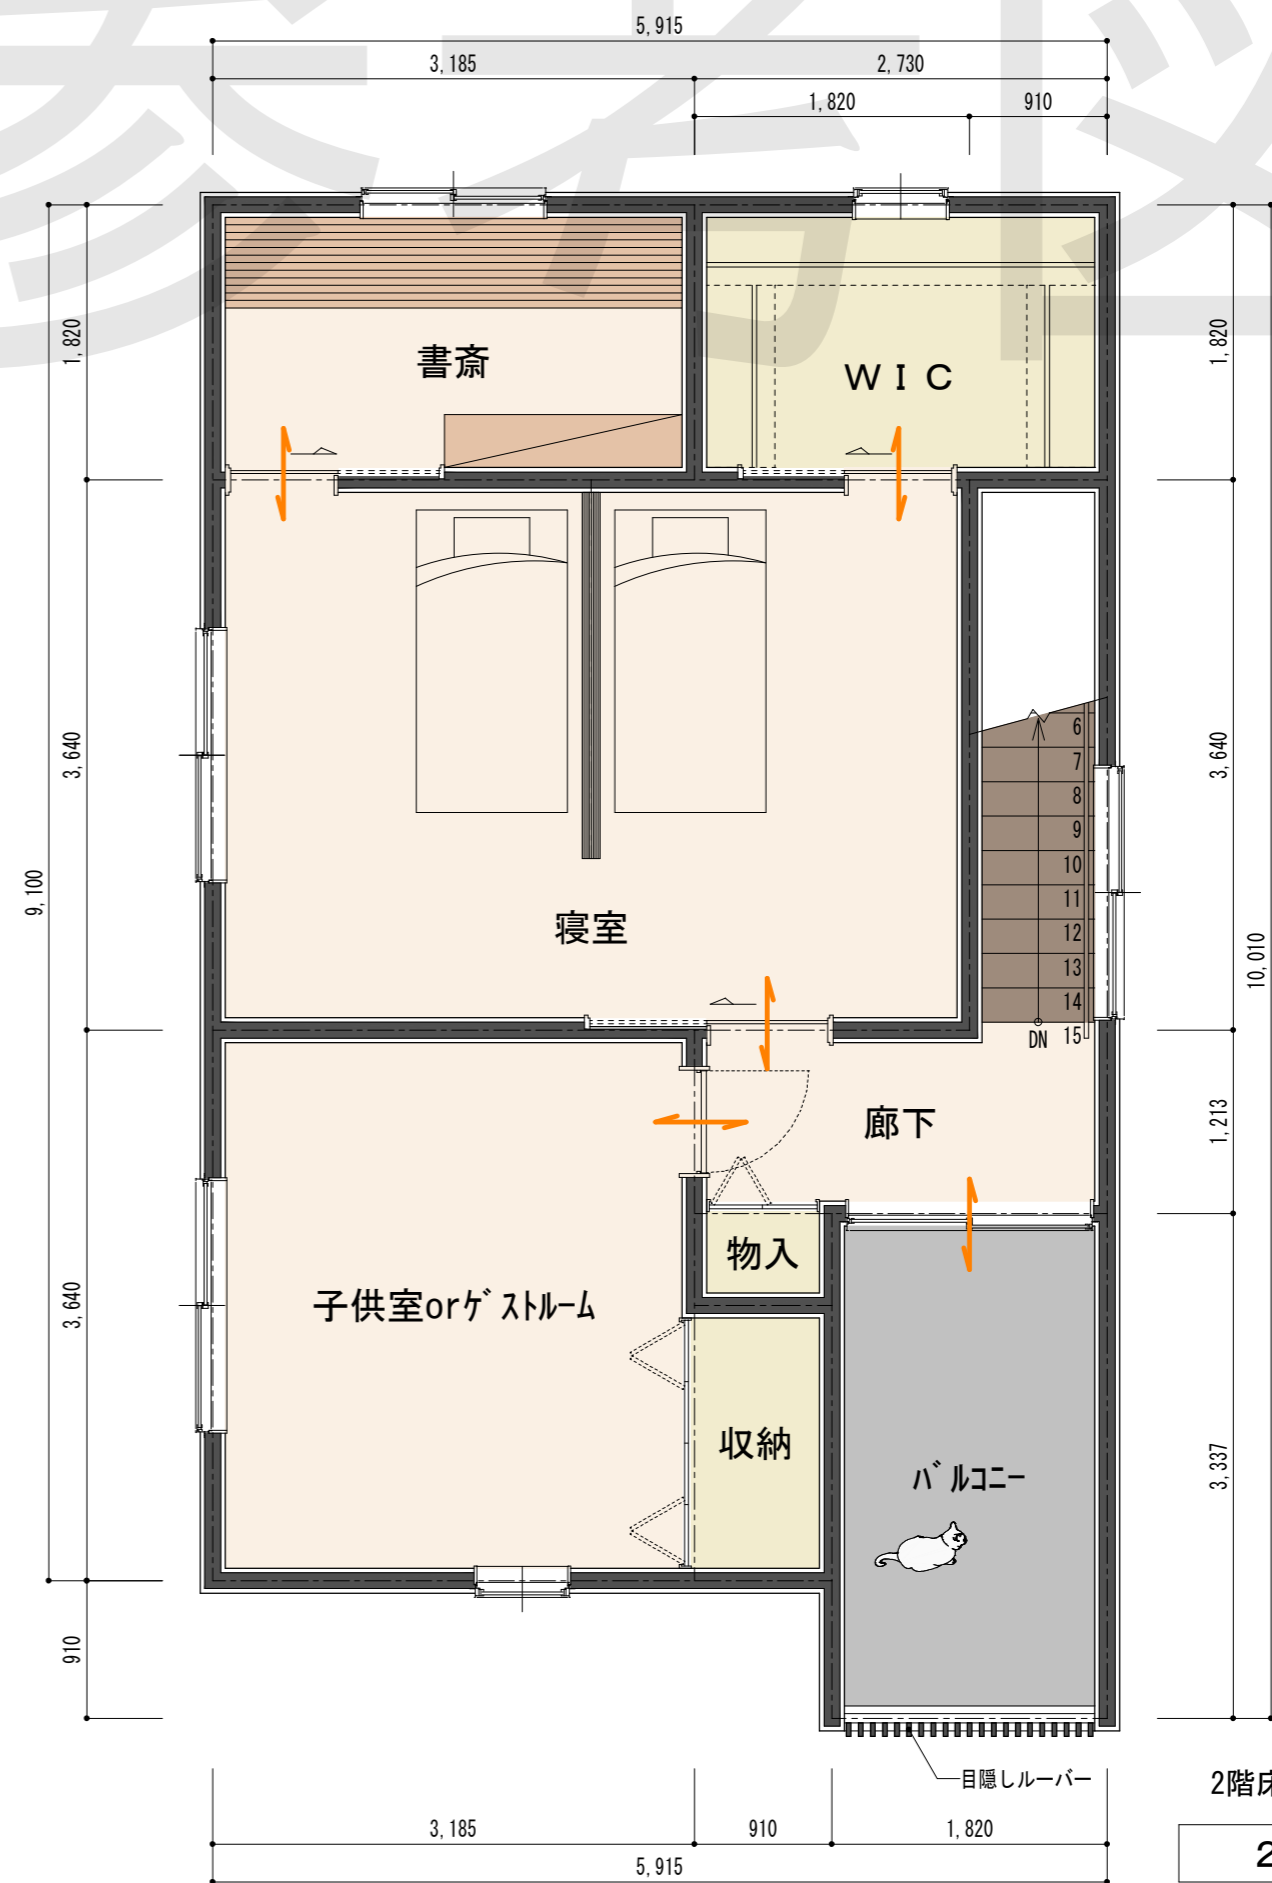

1階床面積 53.00㎡

1階平面図

2階床面積 49.41㎡

2階平面図