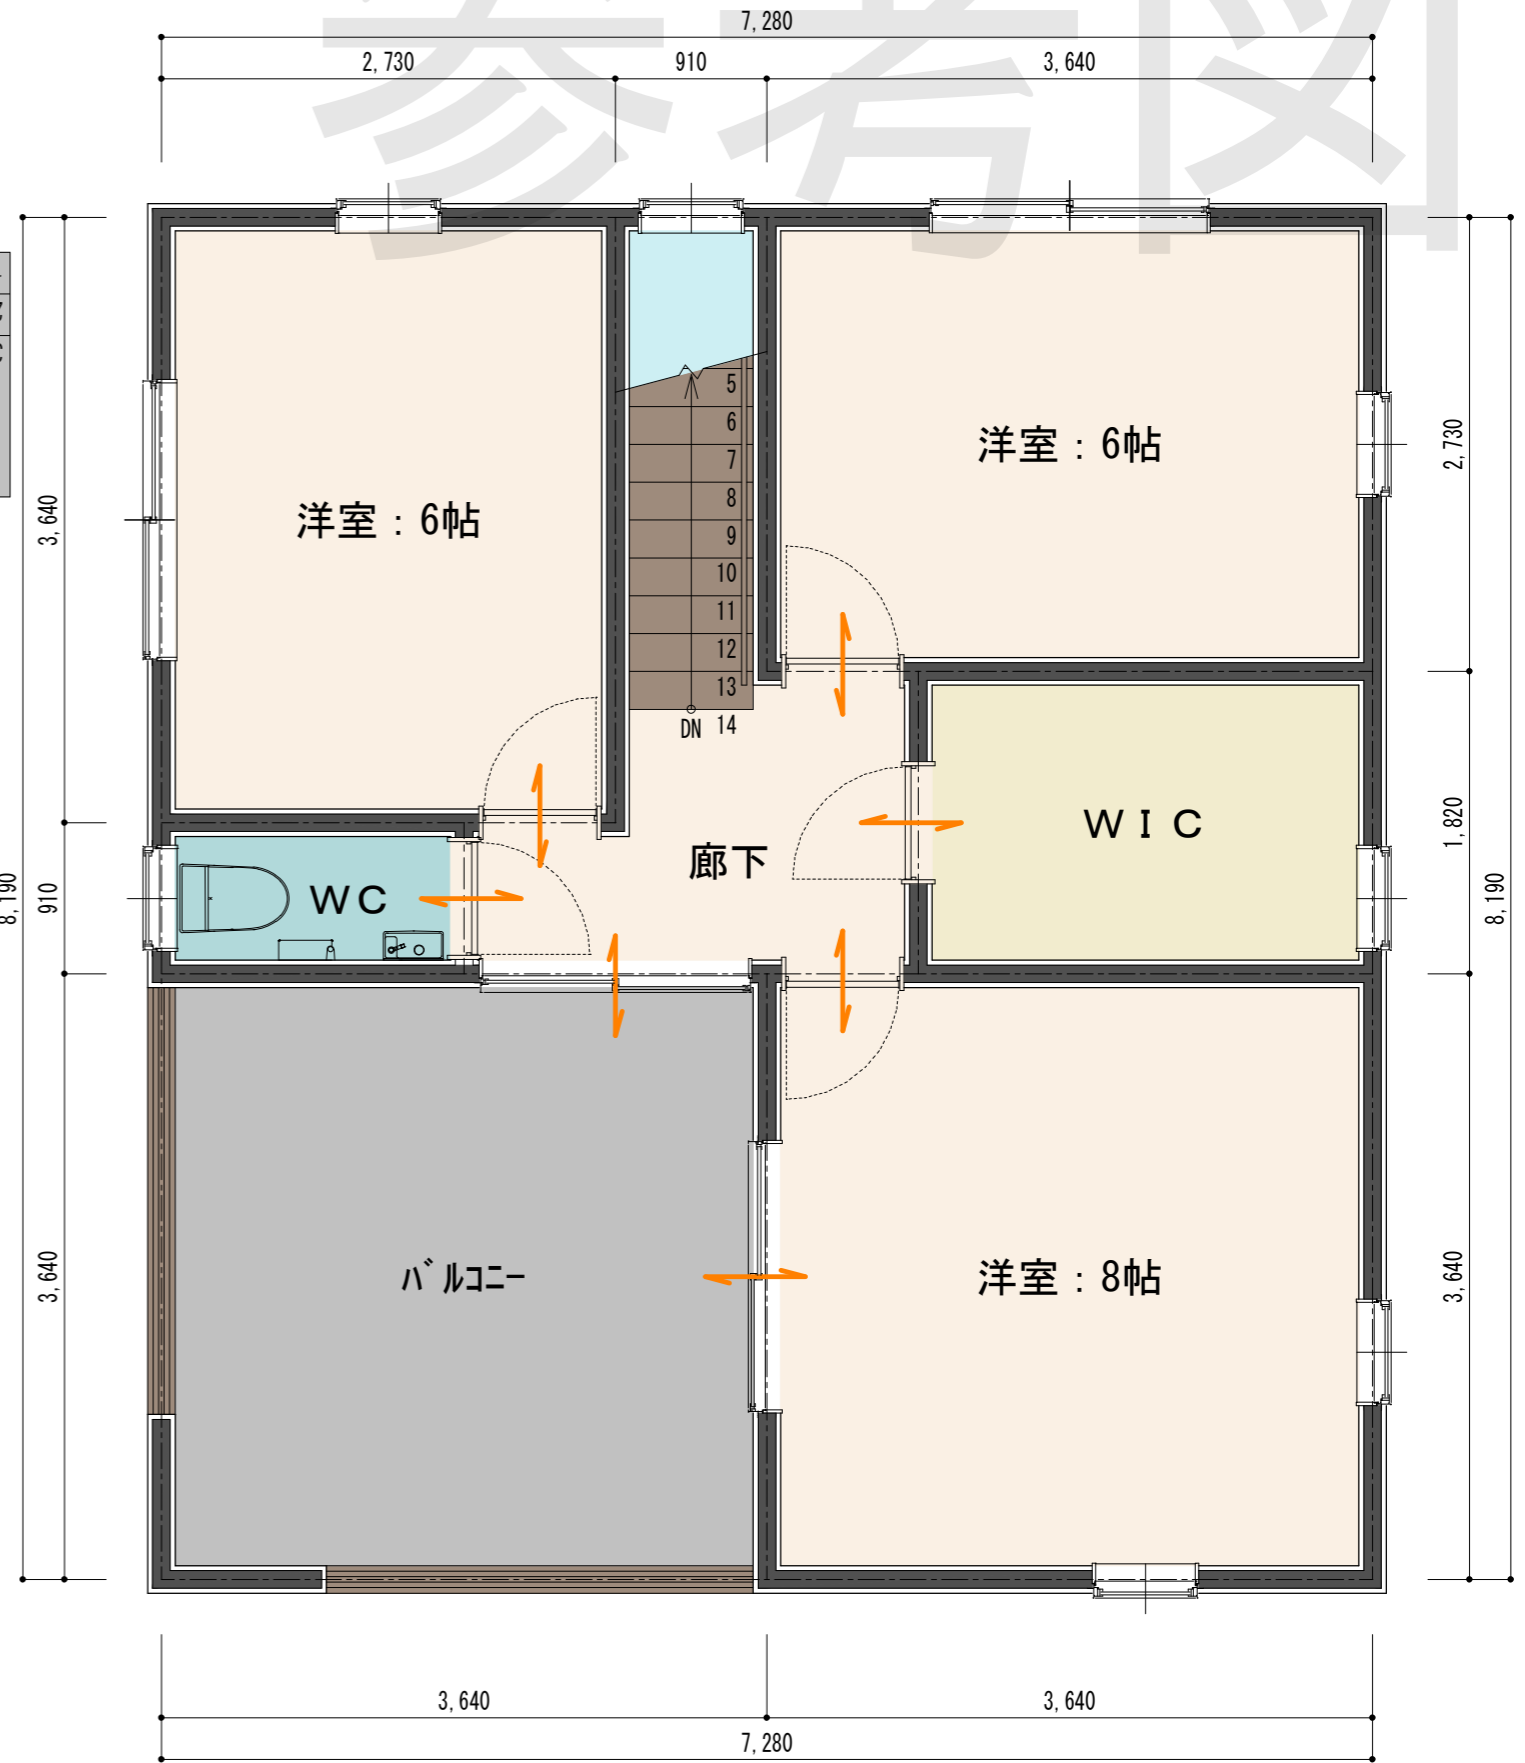

1階床面積 57.97㎡

1階平面図

2階床面積 46.38㎡

2階平面図