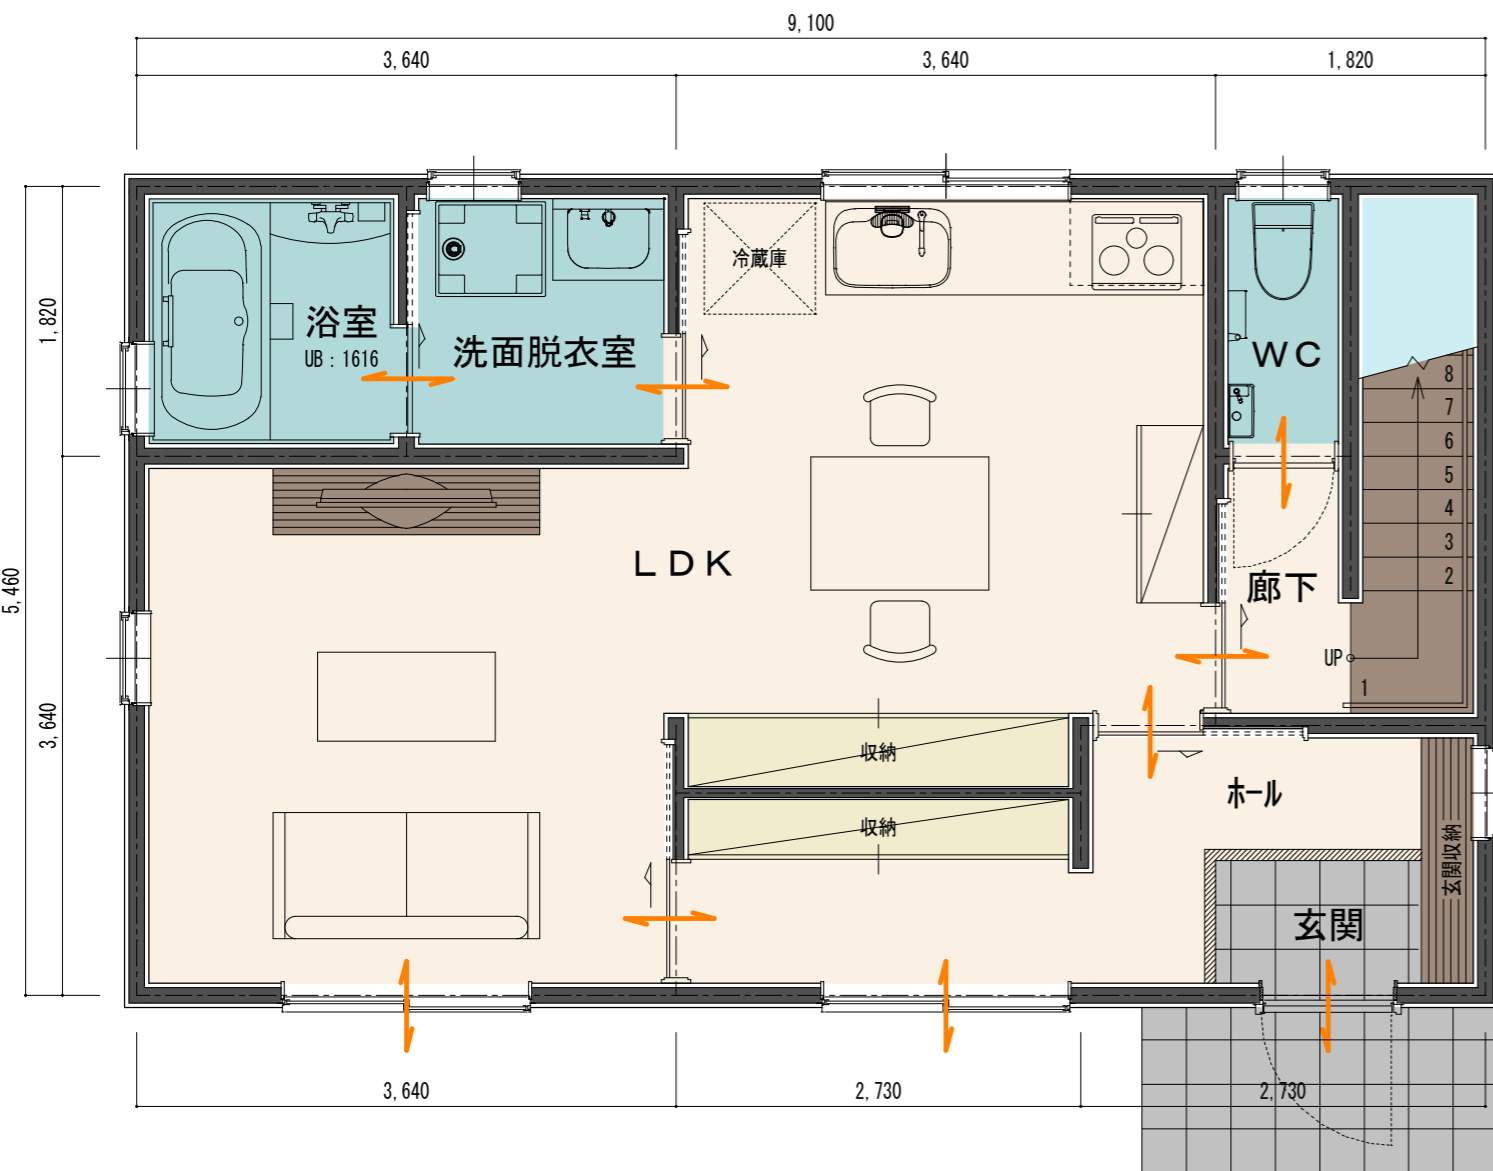

参考図

1階床面積 49.69㎡

1階平面図

2階床面積 43.06㎡

2階平面図