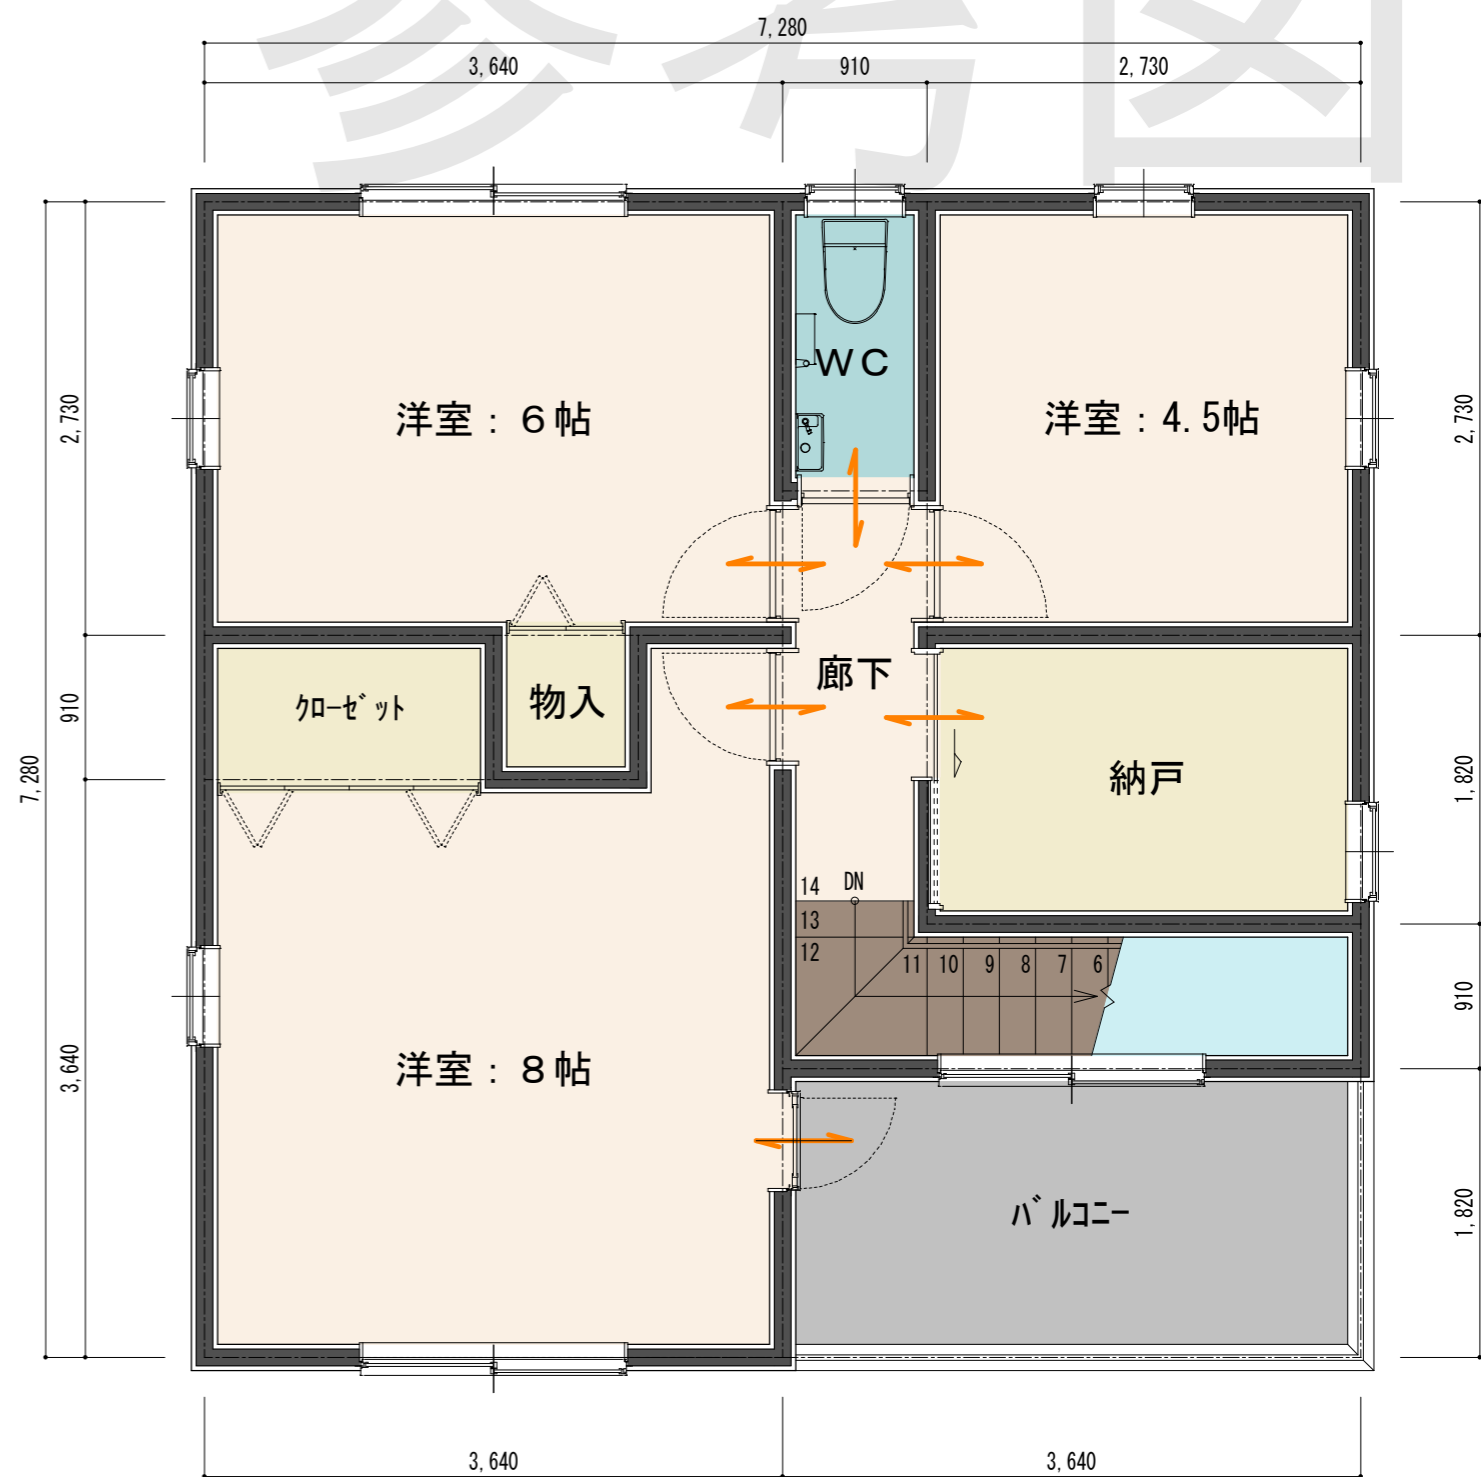

1階床面積 53.00㎡

1階平面図

2階床面積 46.37㎡

2階平面図